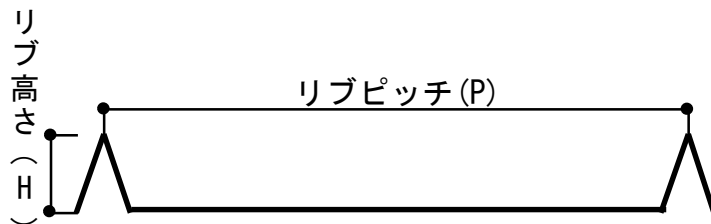

スーパーカタワクネット

JIS A 5505規格同等品

JIS規格呼称	スーパーカタワクネット 質量
リブラスC RC1490-06	1508g/m ²

製品規格			リブ			原板の 厚さ	メッシュ寸法		梱包枚数
幅	長さ	重量	高さ	ピッチ	形状		LW	SW	
610mm (±30)	2000mm (±30)	1.84kg/枚	6mm (+2-1)	100mm (±7)	V型	0.5mm	9mm	20mm	1束10枚