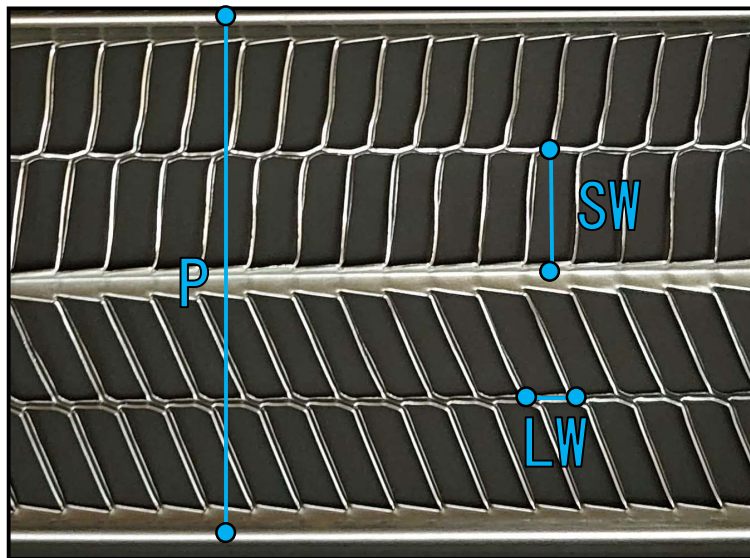

スーパーカタワクネット

JIS A 5505規格同等品

JIS規格呼称	スーパーカタワクネット 質量
リブラスC RC1490-06	1508g/m ²

製品規格			リブ			原板の 厚さ	メッシュ寸法		梱包枚数
幅	長さ	重量	高さ	ピッチ	形状		LW	SW	
610mm (±30)	2000mm (±30)	1.84kg/枚	6mm (+2-1)	100mm (±7)	V型	0.5mm	9mm	20mm	1束10枚